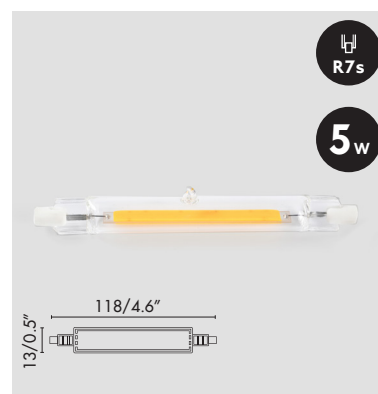

R7S JP I17	
Ref.	17497
K	2700
Lm	800
CRI	≥80
I.E.E	A++
V	220-240
Hz	50/60
Hrs.	25.000
X°	360°
PVP	11,20€