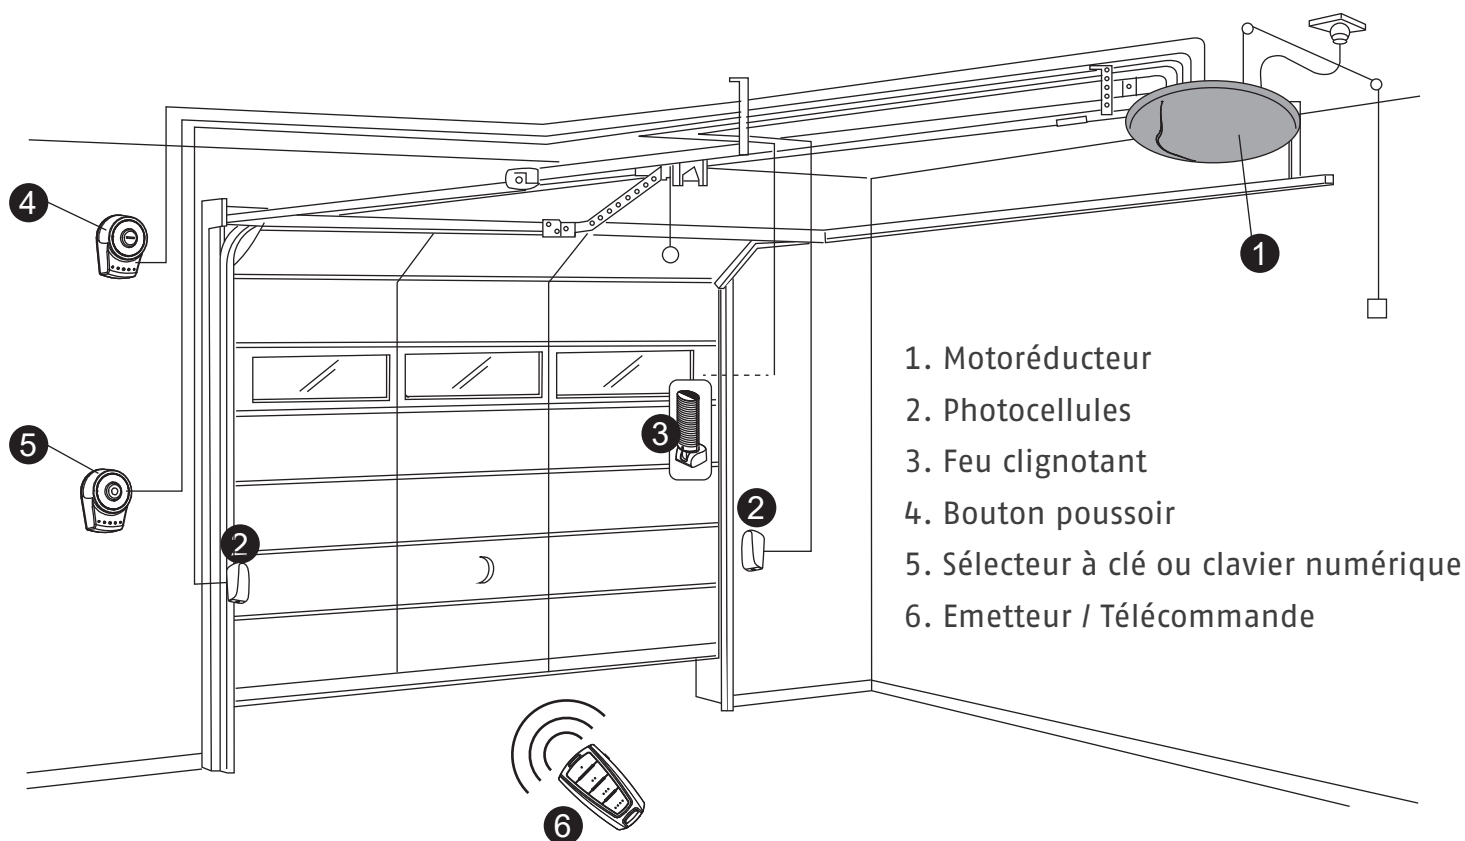

Vue générale de l'installation :