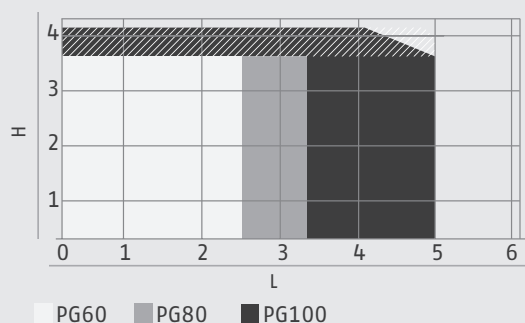

Limites d'utilisation :