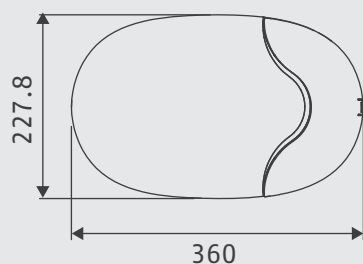

Dimensions :