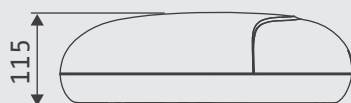

Dimensions :