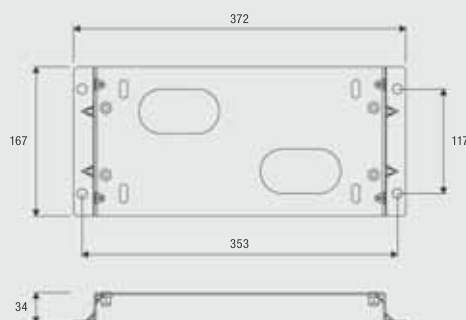

230_{VAC}

BULL5M

USAGE RÉSIDENTIEL

centrale et récepteur incorporés
clé de déverrouillage personnalisée

jusqu'à 500 kg

CENTRALES DE COMMANDE:

BULL5M ——— CP.CORE 149

230 Vac

- Motoréducteur électromécanique 230 Vac avec centrale incorporée
- Possibilité de raccordement de l'encodeur avec l'accessoire MAG.E
- Le dispositif encodeur garantit sécurité anti-écrasement et précision lors de la manœuvre du portail
- Levier de déverrouillage en métal
- Fins de course magnétiques disponibles en tant qu'accessoires (MLS)

Plaque de fondation réhaussée fournie. Hauteur 34 mm.
Fixation au sol entraxe 353x117 mm, 4 Ø 11 mm,
entraxe fixation moteur 300x75 mm, 4 M8.

KITS COMPLETS

MOTEUR

KBULL5M1x **BULL5M**

PHOTOCELLULES

1x **PUPILLA.R**