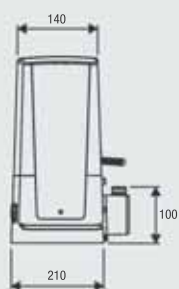

230_{VAC}

BULL5M

USAGE RÉSIDENTIEL

centrale et récepteur incorporés
clé de déverrouillage personnalisée

jusqu'à 500 kg

CENTRALES DE COMMANDE:

BULL5M ——— CP.CORE 149

230 Vac

Plaque de fondation réhaussée fournie. Hauteur 34 mm.
Fixation au sol entraxe 353x117 mm, 4 Ø 11 mm,
entraxe fixation moteur 300x75 mm, 4 M8.

KITS COMPLETS

MOTEUR

KBULL5M1x **BULL5M**

PHOTOCELLULES

1x **PUPILLA.R**