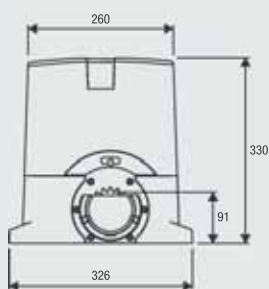

230_{VAC}

BULL5M

USAGE RÉSIDENTIEL

centrale et récepteur incorporés
clé de déverrouillage personnalisée

jusqu'à 500 kg

CENTRALES DE COMMANDE:

BULL5M ——— CP.CORE 149

230 Vac

- Motoréducteur électromécanique 230 Vac avec centrale incorporée
- Possibilité de raccordement de l'encodeur avec l'accessoire MAG.E
- Le dispositif encodeur garantit sécurité anti-écrasement et précision lors de la manœuvre du portail
- Levier de déverrouillage en métal
- Fins de course magnétiques disponibles en tant qu'accessoires (MLS)

Plaque de fondation réhaussée fournie. Hauteur 34 mm.
Fixation au sol entraxe 353x117 mm, 4 Ø 11 mm,
entraxe fixation moteur 300x75 mm, 4 M8.

KITS COMPLETS

MOTEUR

KBULL5M1x **BULL5M**

PHOTOCELLULES

1x **PUPILLA.R**