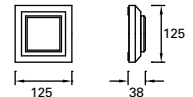

PX-0129-NEG ● + ●

LED 2W 400 lm 4000°k  
30.000 h Included 100-240V 50-60Hz  
Class II 24 IP65 ✓

\*

Resistente al agua a presión.  
Apto para instalar en primera  
línea de mar.

High pressure water resistant.  
Suitable for installation close to  
the sea.